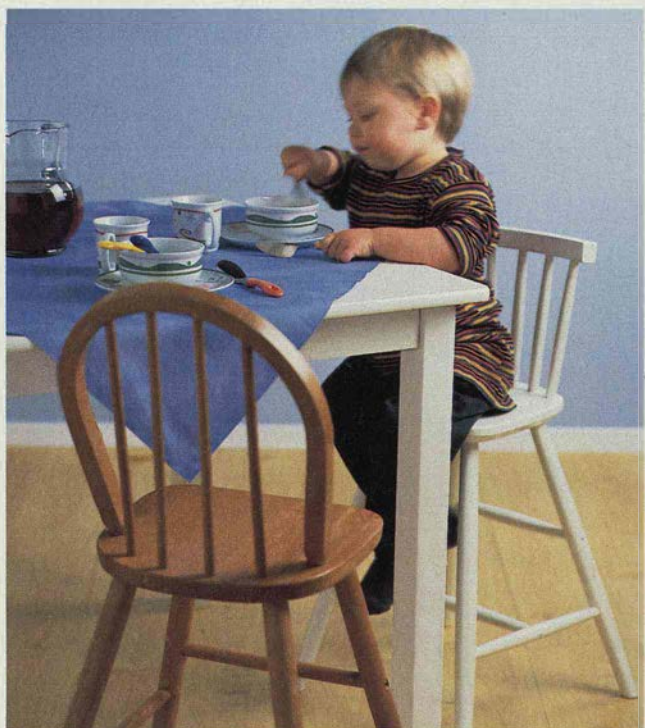

TUFFING barnstol 250.- Hopfällbar. Stativ i lackerat stålrör. Sits i propenplast. **GEPARD** barnstol 395.- Antikbetsad massiv gran.